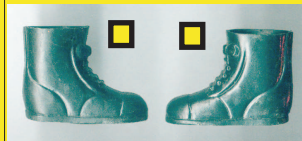

Muñeco Geyperman, mono (verde esmeralda), botas negras, funda sobaquera y pistola Colt 45.

Uniforme