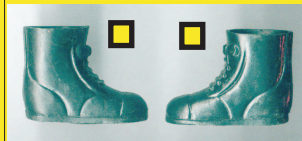

Muñeco Geyperman, mono (verde oliva), botas negras, funda sobaquera y pistola Colt 45.

Uniforme