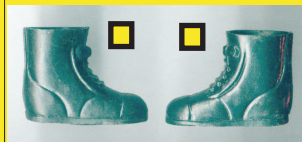

Ref: 7000: MUÑECO

**GEYPER**  
**man**

**Muñeco Geyperman, mono ( crema), botas negras, funda sobaquera y pistola Colt 45.**

Uniforme

Complementos

Armas

Ref: 7000: MUÑECO

**GEYPER**  
**man**