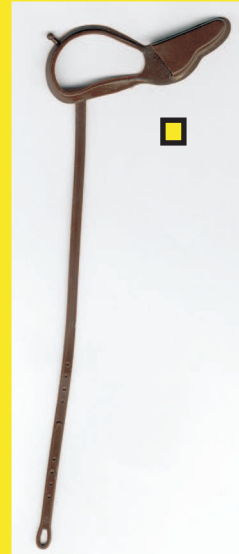

Ref: 7000: MUÑECO

**GEYPER**  
**man**

**Muñeco Geyperman, mono ( crema), botas negras, funda sobaquera y pistola Colt 45.**

Uniforme

Complementos

Armas

Ref: 7000: MUÑECO

**GEYPER**  
**man**

**Muñeco Geyperman, mono (verde oliva), botas negras, funda sobaquera y pistola Colt 45.**

Uniforme

Complementos

Armas

Ref: 7000: MUÑECO

**GEYPER**  
**man**

**Muñeco Geyperman, mono ( verde esmeralda), botas negras, funda sobaquera y pistola Colt 45.**

Uniforme

Complementos

Armas

Ref: 7000: MUÑECO

**GEYPER**  
**man**

**Muñeco Geyperman, mono (azul), botas negras, funda sobaquera y pistola Colt 45.**

Uniforme

Complementos